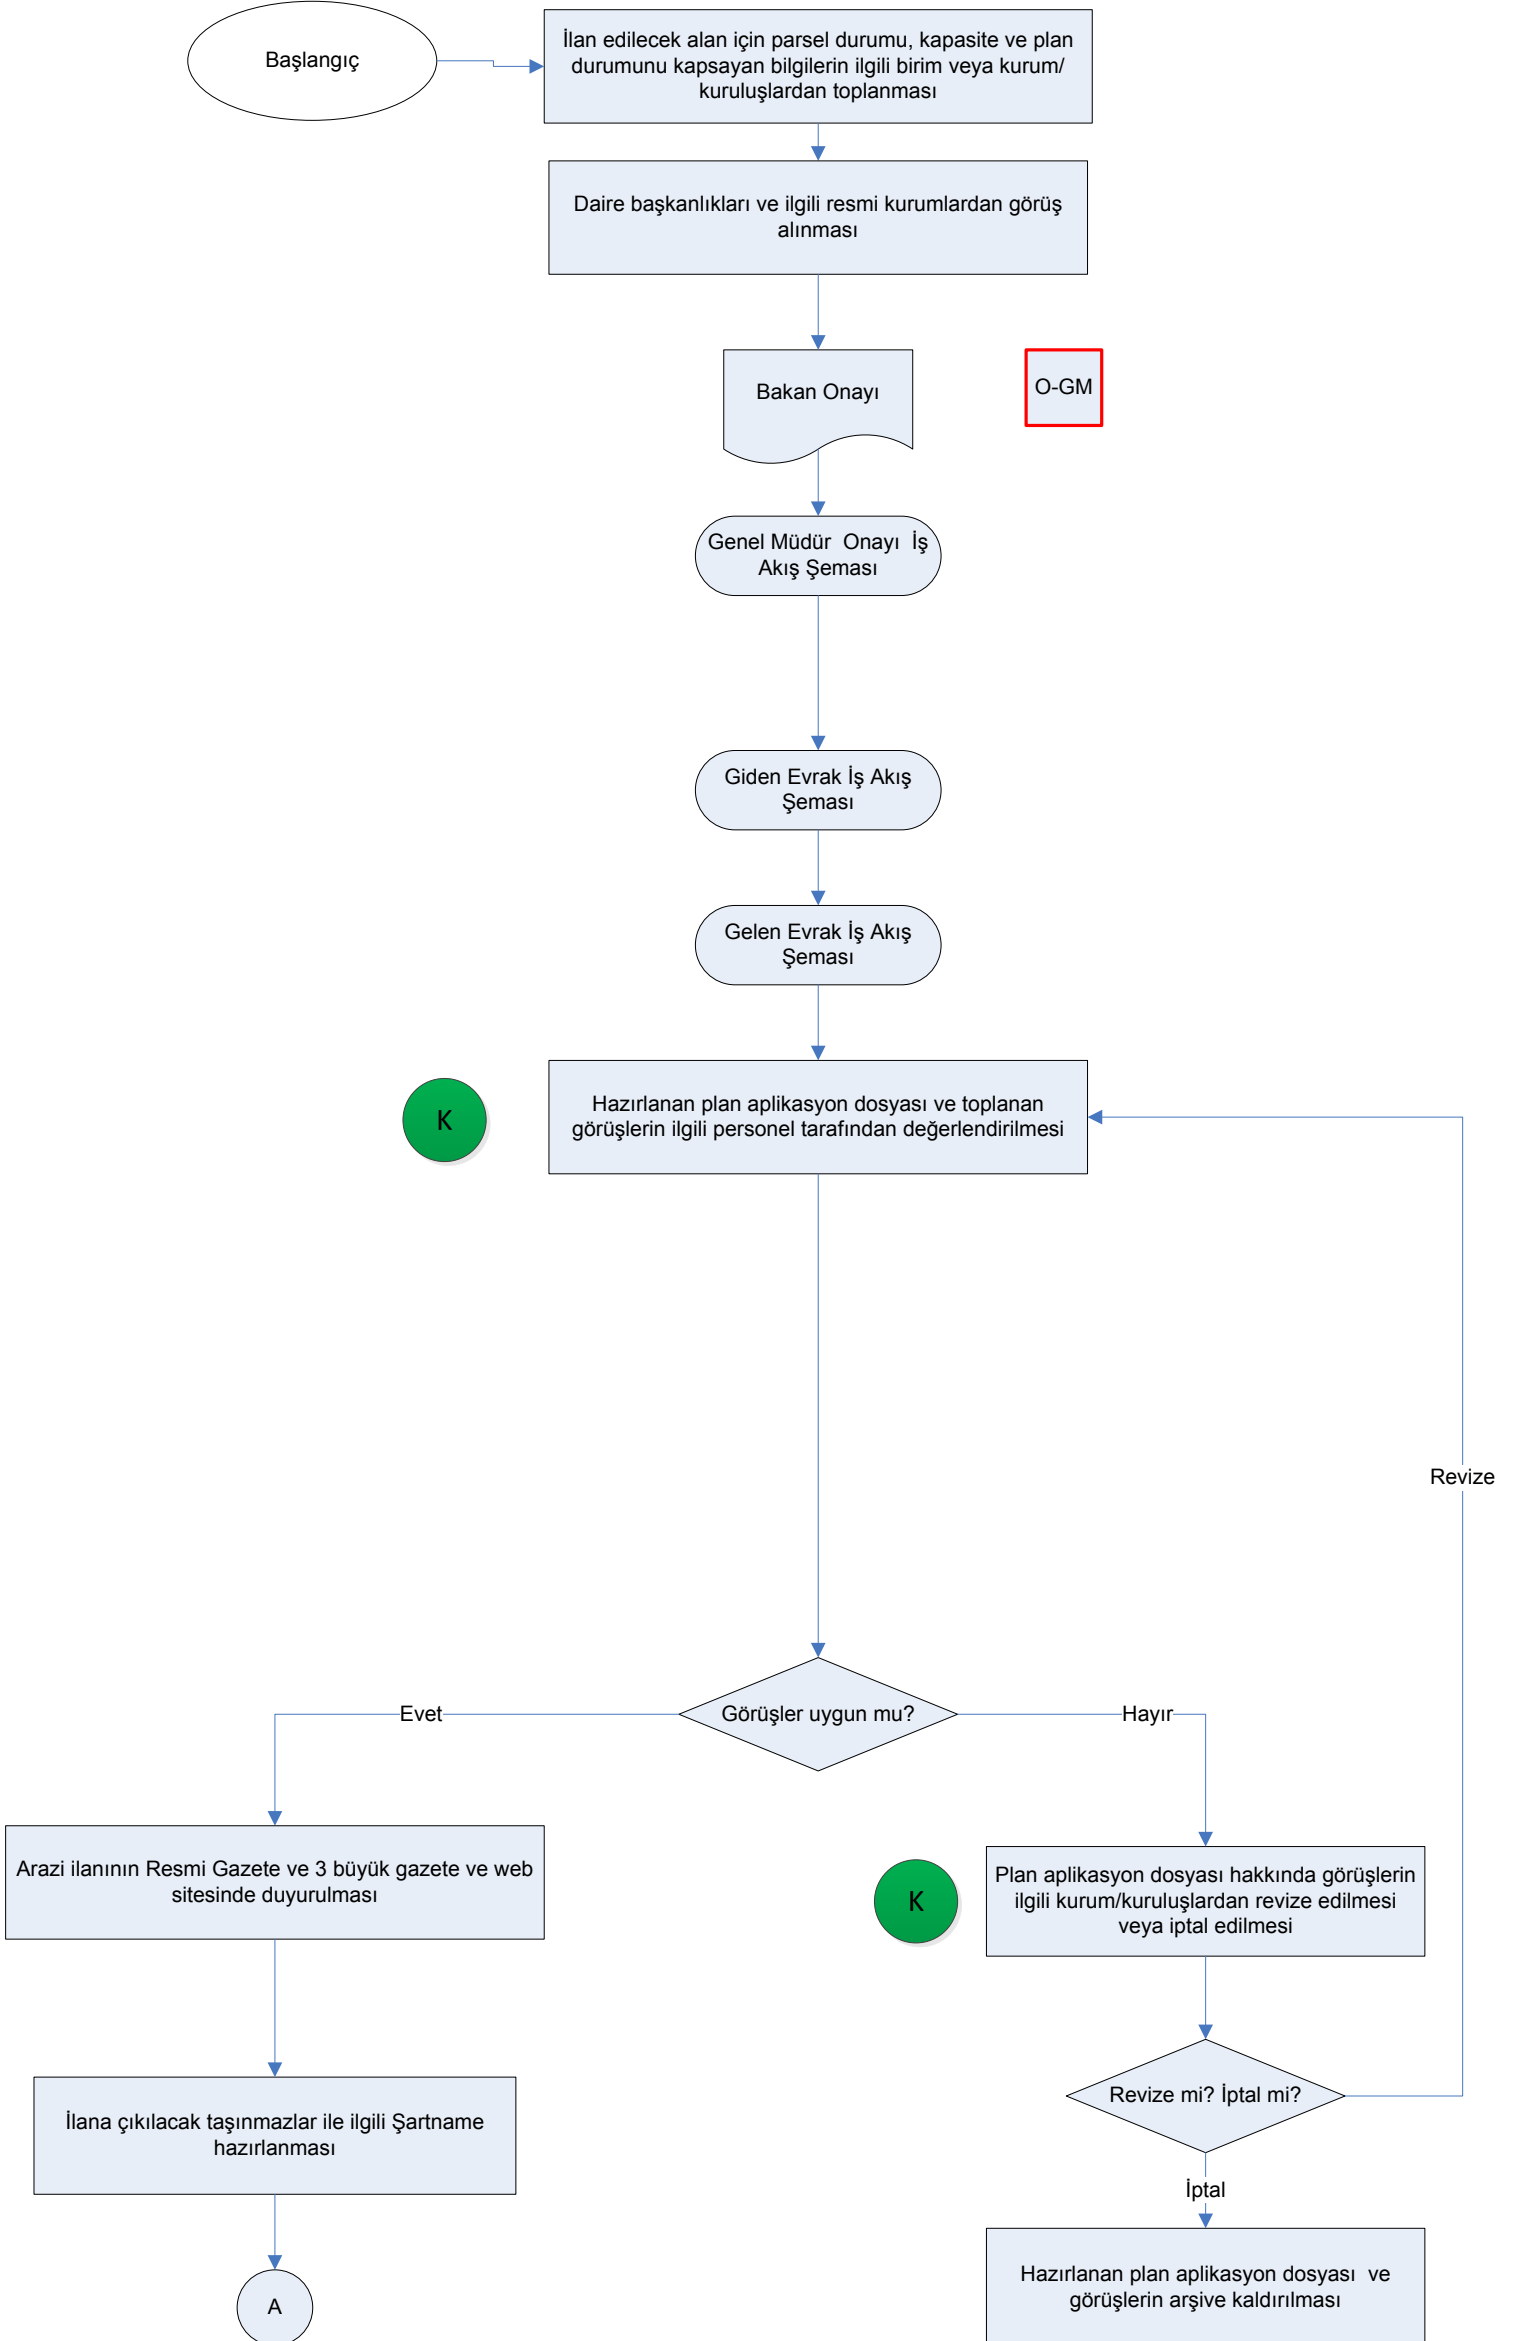

İŞ AKIŞ ŞEMASI

BİRİM: YATIRIM VE İŞLETMELER GENEL MÜDÜRLÜĞÜ / ARAZİ TAHSİS DAİRE BAŞKANLIĞI

ŞEMA NO: ATDB-2

ŞEMA ADI: Plan Aplikasyon İŞ AKIŞ ŞEMASI

İŞ AKIŞ ŞEMASI

BİRİM:	YATIRIM VE İŞLETMELER GENEL MÜDÜRLÜĞÜ / ARAZİ TAHSİS DAİRE BAŞKANLIĞI
ŞEMA NO:	ATDB-2
ŞEMA ADI:	Plan Aplikasyon İŞ AKIŞ ŞEMASI