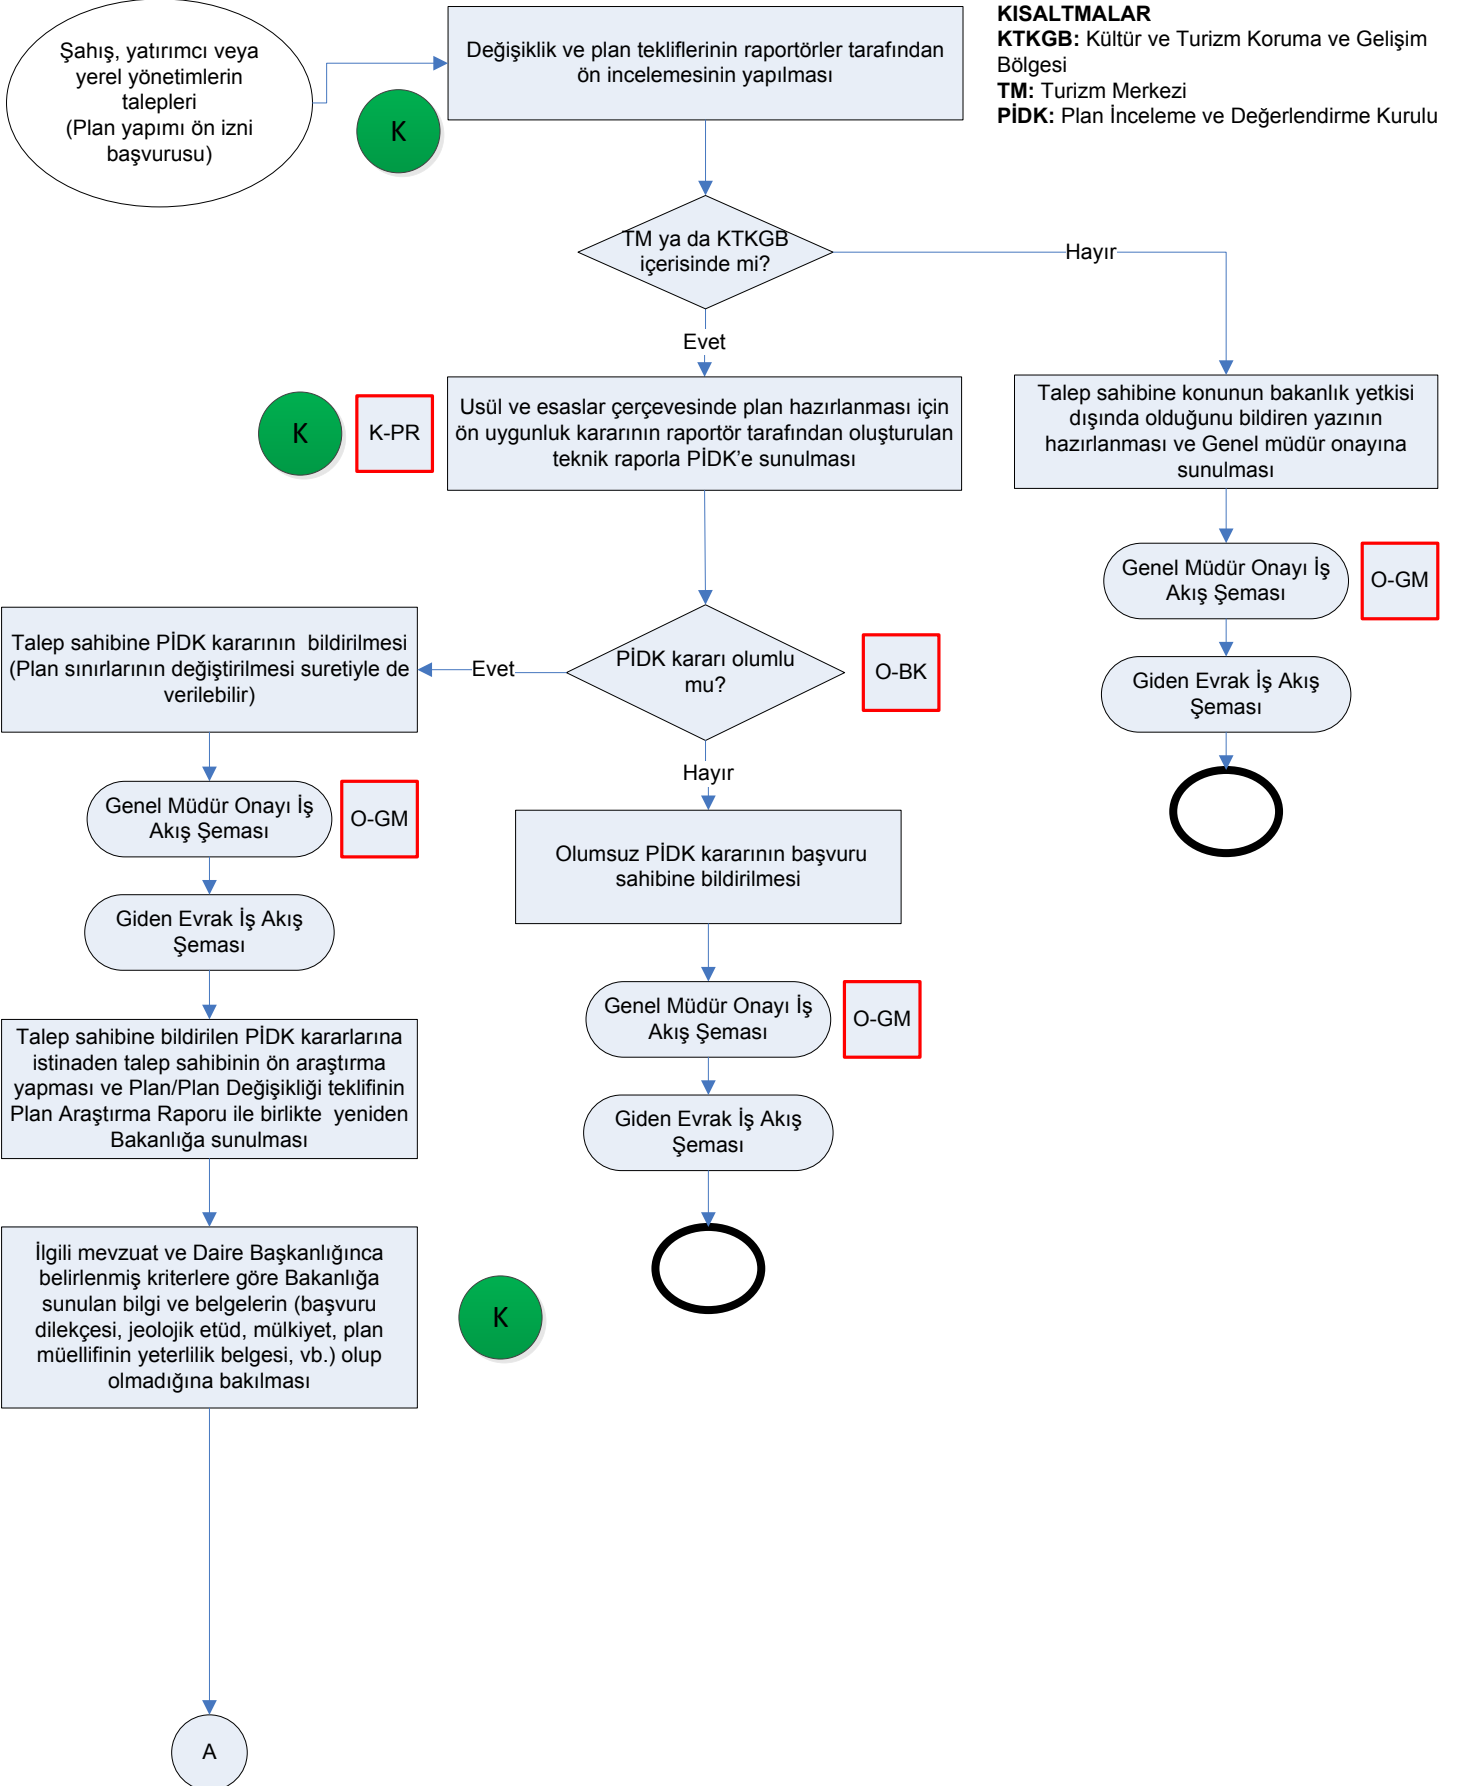

İŞ AKIŞ ŞEMASI

BİRİM:	YATIRIM VE İŞLETMELER GENEL MÜDÜRLÜĞÜ / YATIRIM GELİŞTİRME ve PLANLAMA DAİRE BAŞKANLIĞI
ŞEMA NO:	YGPDB-1
ŞEMA ADI:	İMAR PLANI VE İMAR PLANI REVİZYONU VE PLAN DEĞİŞİKLİĞİ ONAYI İŞ AKIŞ ŞEMASI